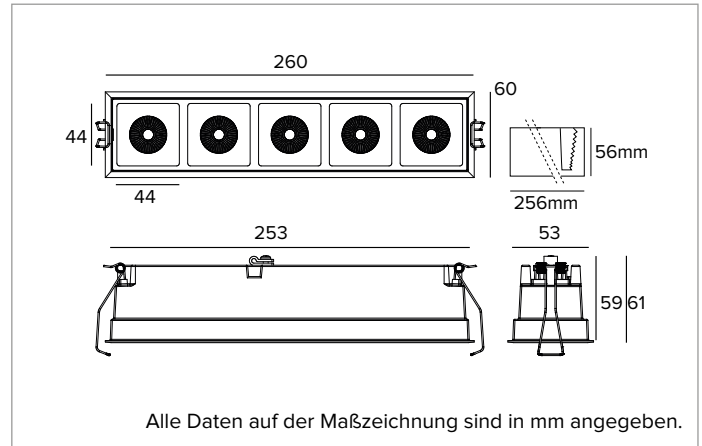

1T8863EL | OZ Stand Alone Einbau LED-Einbaustrahler

	3000K	H(m)	D1(m)	D2(m)	E _{max} (lx)		
	Ra90	58°	25°				
	Fixture Power	21W	1	1.11	0.44	3590	
	Source Flux	2550lm	2	2.21	0.88	897	
	Fixture Flux	1835lm	3	3.32	1.32	399	
	Efficacy	90lm/W	4	4.43	1.76	224	
TS1255	I _{max} =1408cd/klm	I _{max}	3590cd	5	5.54	2.19	144

MECHANISCHE MERKMALE

Gehäuse aus schwarz lackiertem Druckguss-Aluminium. Version Large 5X.
Farbe und Oberfläche: Tiefschwarz
Abmessungen: AxB=260x60mm
Gewicht: 0,7Kg
Version: 5X
Schutzart: IP20

ELEKTRISCHE MERKMALE

Abmessungen der Batterie 160x54x30 mm.

Abmessungen des Inverters 165x40x25 mm.

Aus Gründen der technologischen Entwicklung der elektronischen Bauteile unterliegen die aufgeführten Daten eventuellen Aktualisierungen. Daher muss bei der Bestellung eine Bestätigung angefordert werden.